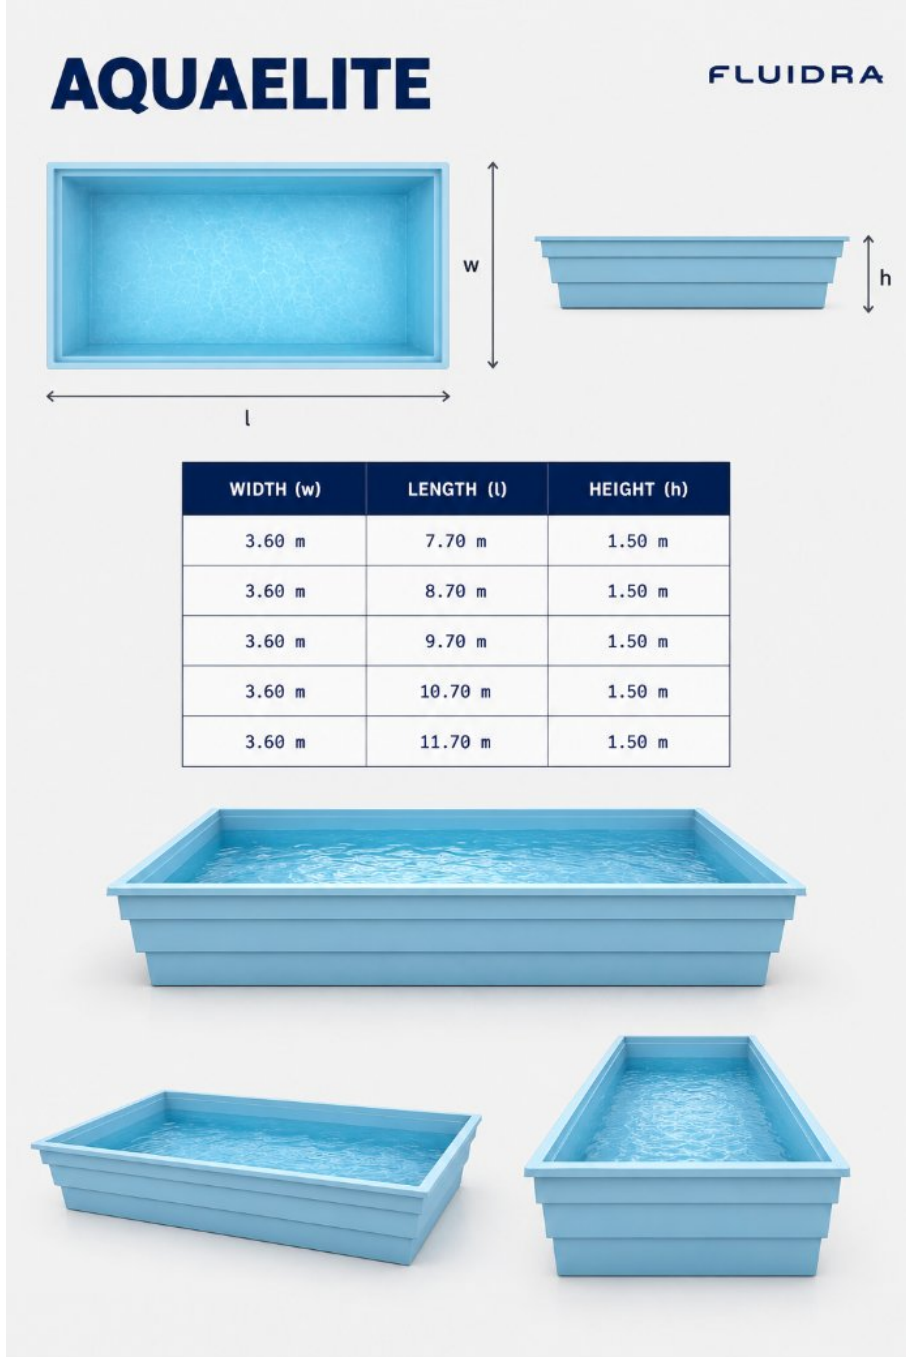

FLUIDRA TÜRKİYE FİBERGLASS KABUK HAVUZ FİYATLARI 2026

AquaElite Polyester Havuz	
BOYUTLAR (En × Boy × Derinlik)	FİYAT (€) — KDV Hariç
3,60 × 7,70 × 1,50 m	9.000 €
3,60 × 8,70 × 1,50 m	12.000 €
3,60 × 9,70 × 1,50 m	14.000 €
3,60 × 10,70 × 1,50 m	17.000 €
3,60 × 11,70 × 1,50 m	20.000 €

Fluidra Türkiye A.Ş. | www.fluidra.com.tr | Fiyatlar değişiklik gösterebilir.