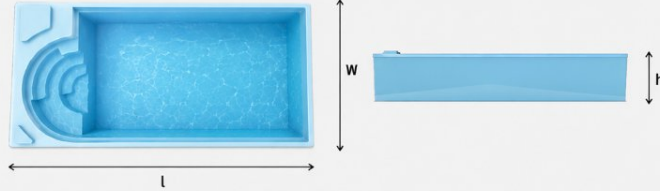

AQUAFORM

FLUIDRA