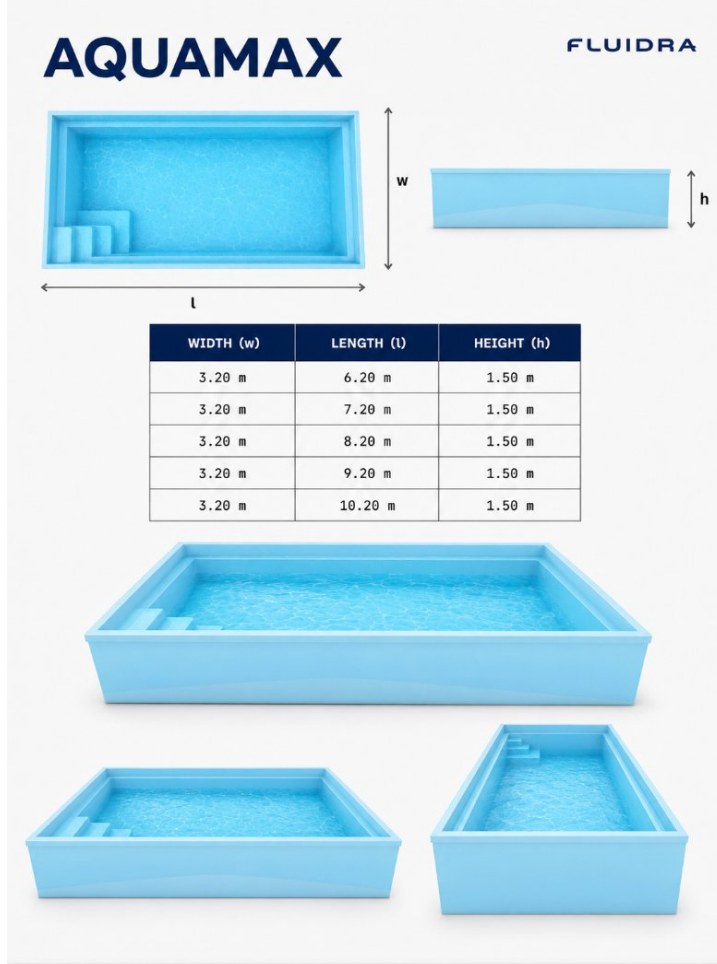

## FLUIDRA AQUALINE

## AQUALINE

FLUIDRA

WIDTH (w)	LENGTH (l)	HEIGHT (h)
3.85 m	8.20 m	1.50 m
3.85 m	9.20 m	1.50 m
3.85 m	10.20 m	1.50 m
3.85 m	11.20 m	1.50 m
3.85 m	12.20 m	1.50 m

# FLUIDRA TÜRKİYE FİBERGLASS KABUK HAVUZ FİYATLARI 2026

AquaMax Polyester Havuz	
BOYUTLAR (En × Boy × Derinlik)	FİYAT (€) — KDV Hariç
3,20 × 6,20 × 1,50 m	8.000 €
3,20 × 7,20 × 1,50 m	10.000 €
3,20 × 8,20 × 1,50 m	13.000 €
3,20 × 9,20 × 1,50 m	16.000 €
3,20 × 10,20 × 1,50 m	18.000 €