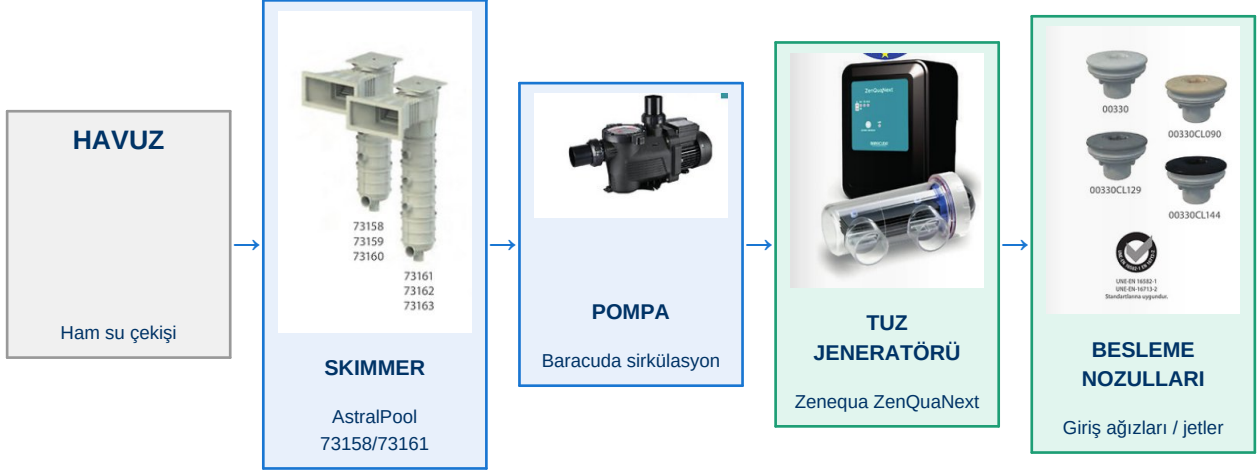

FİBERGLASS HAVUZ BASİT FİLTRASYON ŞEMASI

EKİPMAN AKIŞ ŞEMASI

← **TEMİZ SU DÖNÜŞÜ** (Havuz içi giriş ağızlarından / jetlerden geri verilir)

1. Havuz suyu, AstralPool 73158/73161 kartuş filtreli skimmer üzerinden yüzeyden çekilir.
2. Baracuda sirkülasyon pompası, çekilen suyu basınçla sisteme iletir.
3. Su, Zenequa ZenQuaNext tuz elektrolizi ünitesinden geçerek dezenfekte edilir.
4. Dezenfekte edilmiş temiz su, havuz içindeki besleme nozulları (giriş ağızları/jetler) ile havuza geri döner.