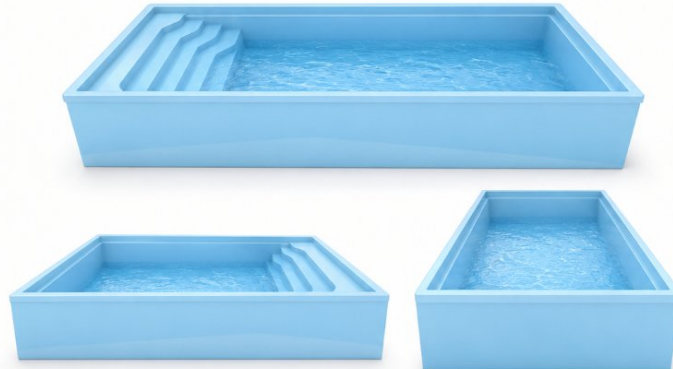

# FLUIDRA TÜRKİYE FİBERGLASS KABUK HAVUZ FİYATLARI 2026

AquaLine Polyester Havuz	
BOYUTLAR (En × Boy × Derinlik)	FİYAT (€) — KDV Hariç
3,85 × 8,20 × 1,50 m	10.000 €
3,85 × 9,20 × 1,50 m	13.000 €
3,85 × 10,20 × 1,50 m	16.000 €
3,85 × 11,20 × 1,50 m	18.000 €
3,85 × 12,20 × 1,50 m	21.000 €

## FLUIDRA AQUALINE

## AQUALINE

FLUIDRA

WIDTH (w)	LENGTH (l)	HEIGHT (h)
3.85 m	8.20 m	1.50 m
3.85 m	9.20 m	1.50 m
3.85 m	10.20 m	1.50 m
3.85 m	11.20 m	1.50 m
3.85 m	12.20 m	1.50 m

# FLUIDRA TÜRKİYE FİBERGLASS KABUK HAVUZ FİYATLARI 2026

AquaMax Polyester Havuz	
BOYUTLAR (En × Boy × Derinlik)	FİYAT (€) — KDV Hariç
3,20 × 6,20 × 1,50 m	8.000 €
3,20 × 7,20 × 1,50 m	10.000 €
3,20 × 8,20 × 1,50 m	13.000 €
3,20 × 9,20 × 1,50 m	16.000 €
3,20 × 10,20 × 1,50 m	18.000 €