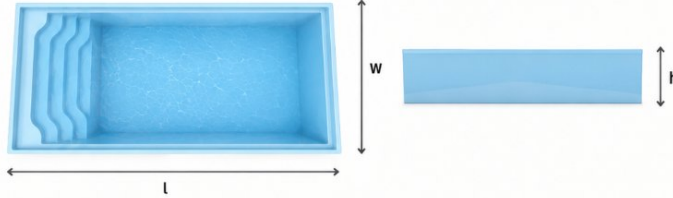

### FLUIDRA

WIDTH (w)	LENGT (l)	HEIGHT (h)
3.85 m	8.20 m	1.50 m
3.85 m	9.20 m	1.50 m
3.85 m	10.20 m	1.50 m
3.85 m	11.20 m	1.50 m
3.85 m	12.20 m	1.50 m

# FLUIDRA TÜRKİYE FİBERGLASS KABUK HAVUZ FİYATLARI 2026

AquaLine Polyester Havuz	
BOYUTLAR (En × Boy × Derinlik)	FİYAT (€) — KDV Hariç
3,85 × 8,20 × 1,50 m	10.000 €
3,85 × 9,20 × 1,50 m	13.000 €
3,85 × 10,20 × 1,50 m	16.000 €
3,85 × 11,20 × 1,50 m	18.000 €
3,85 × 12,20 × 1,50 m	21.000 €

## AQUALINE

FLUIDRA

WIDTH (w)	LENGTH (l)	HEIGHT (h)
3.85 m	8.20 m	1.50 m
3.85 m	9.20 m	1.50 m
3.85 m	10.20 m	1.50 m
3.85 m	11.20 m	1.50 m
3.85 m	12.20 m	1.50 m